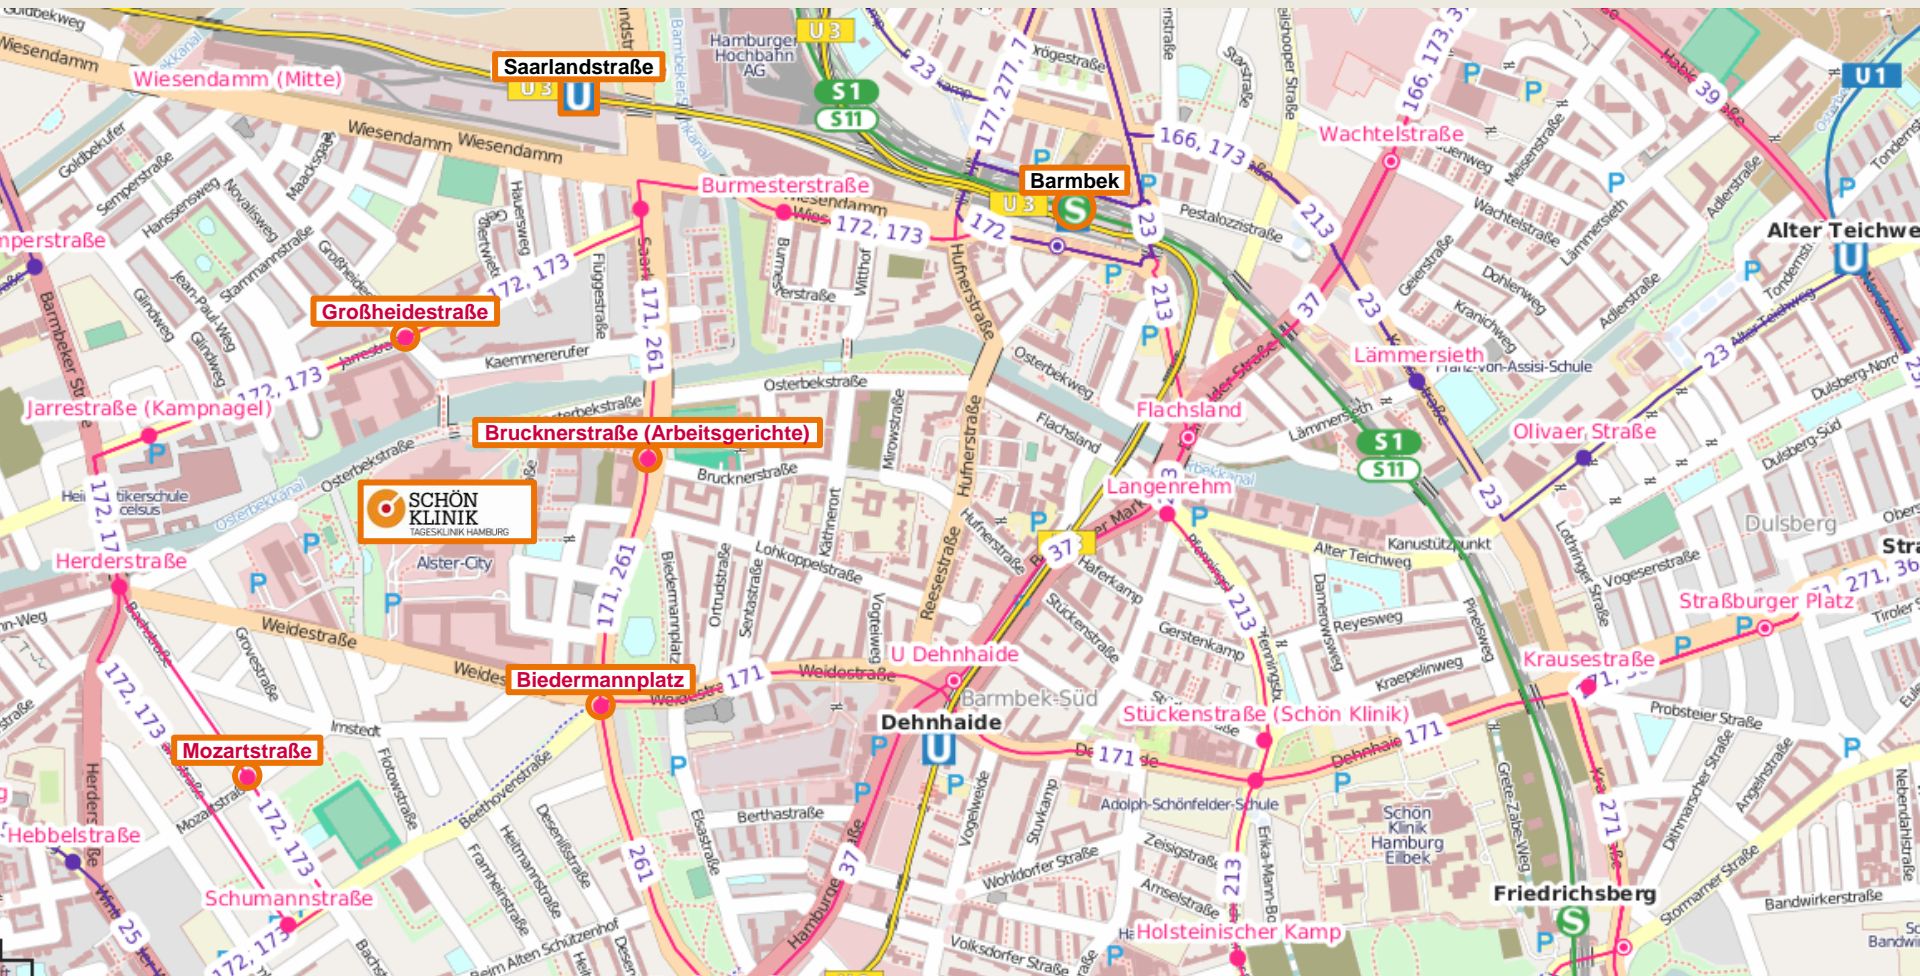

# Schön Klinik Tagesklinik Hamburg: Ihr Weg zu uns mit öffentlichen Verkehrsmitteln

## Sie erreichen uns über

- S-Bahn S1/S11 Haltestelle Barmbek
- U-Bahn U3 Haltestelle Saarlandstraße
- Bus 171 und 261 Haltestellen Biedermannplatz und Brucknerstraße
- Bus 172 und 173 Haltestellen Großheidestraße und Mozartstraße